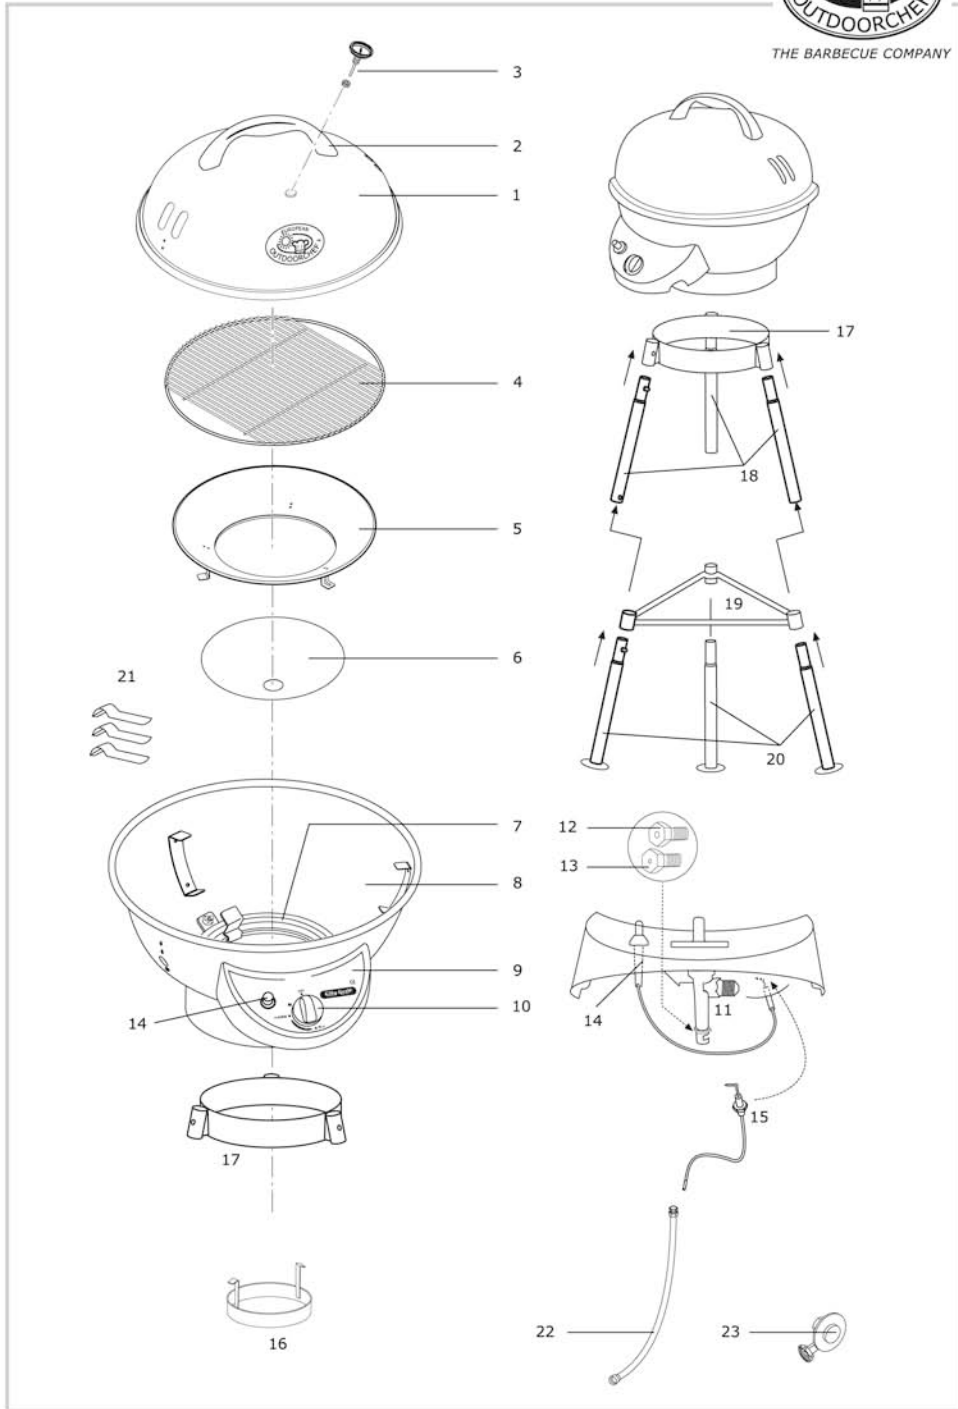

CITY GRILL 420

Tripod